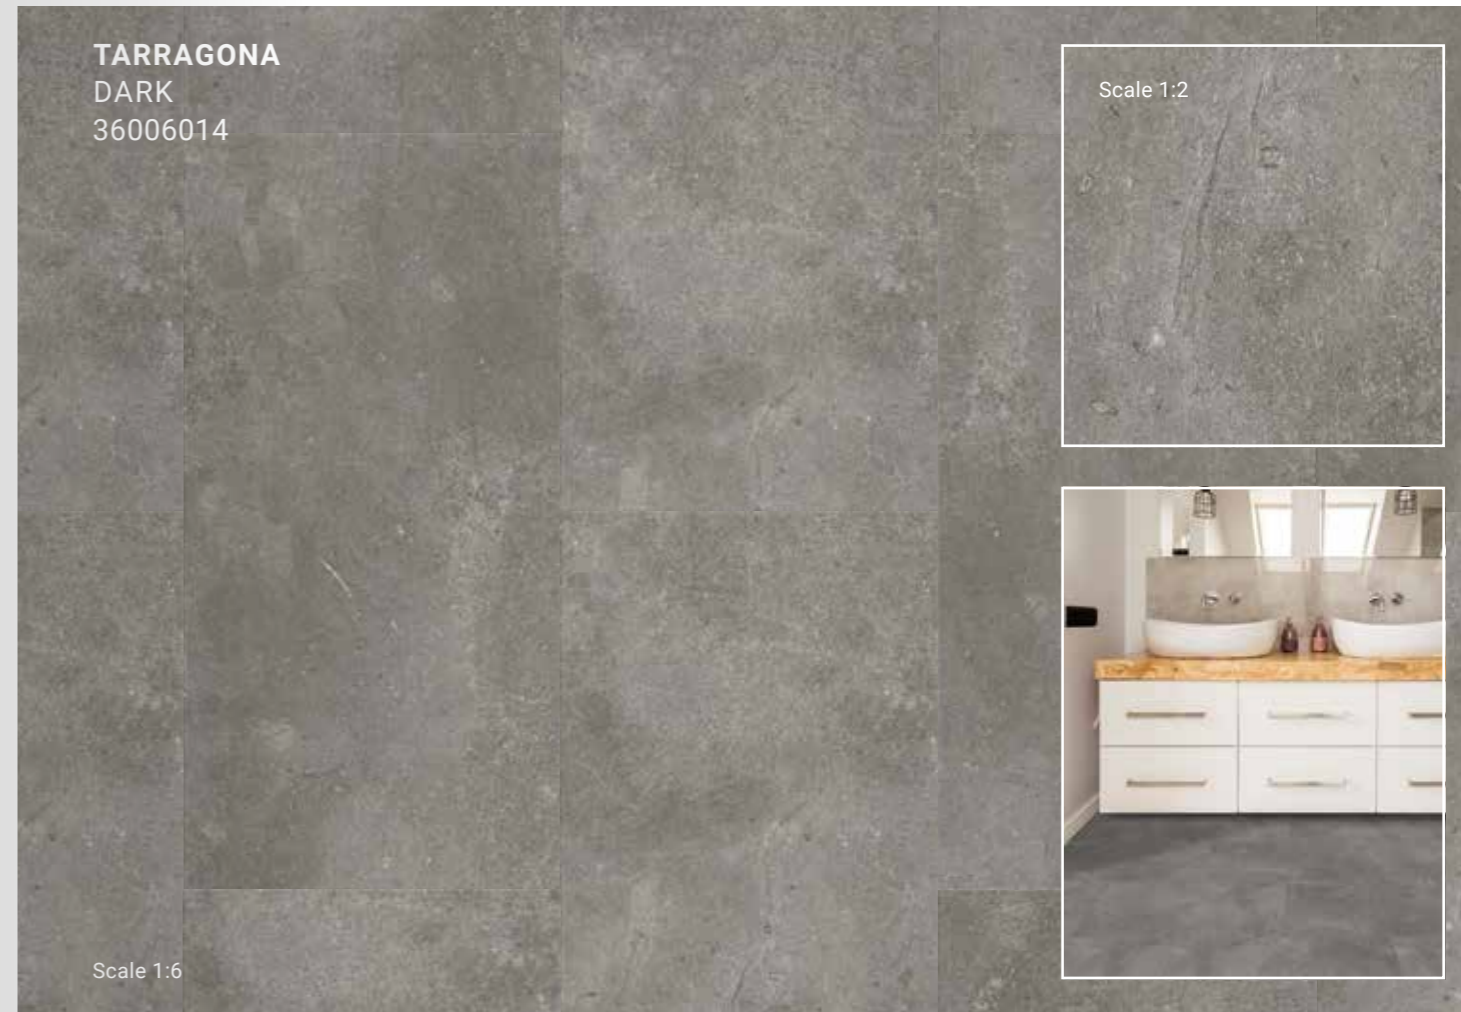

TARRAGONA
LIGHT
36006015

TARRAGONA
DARK
36006014

Scale 1:2