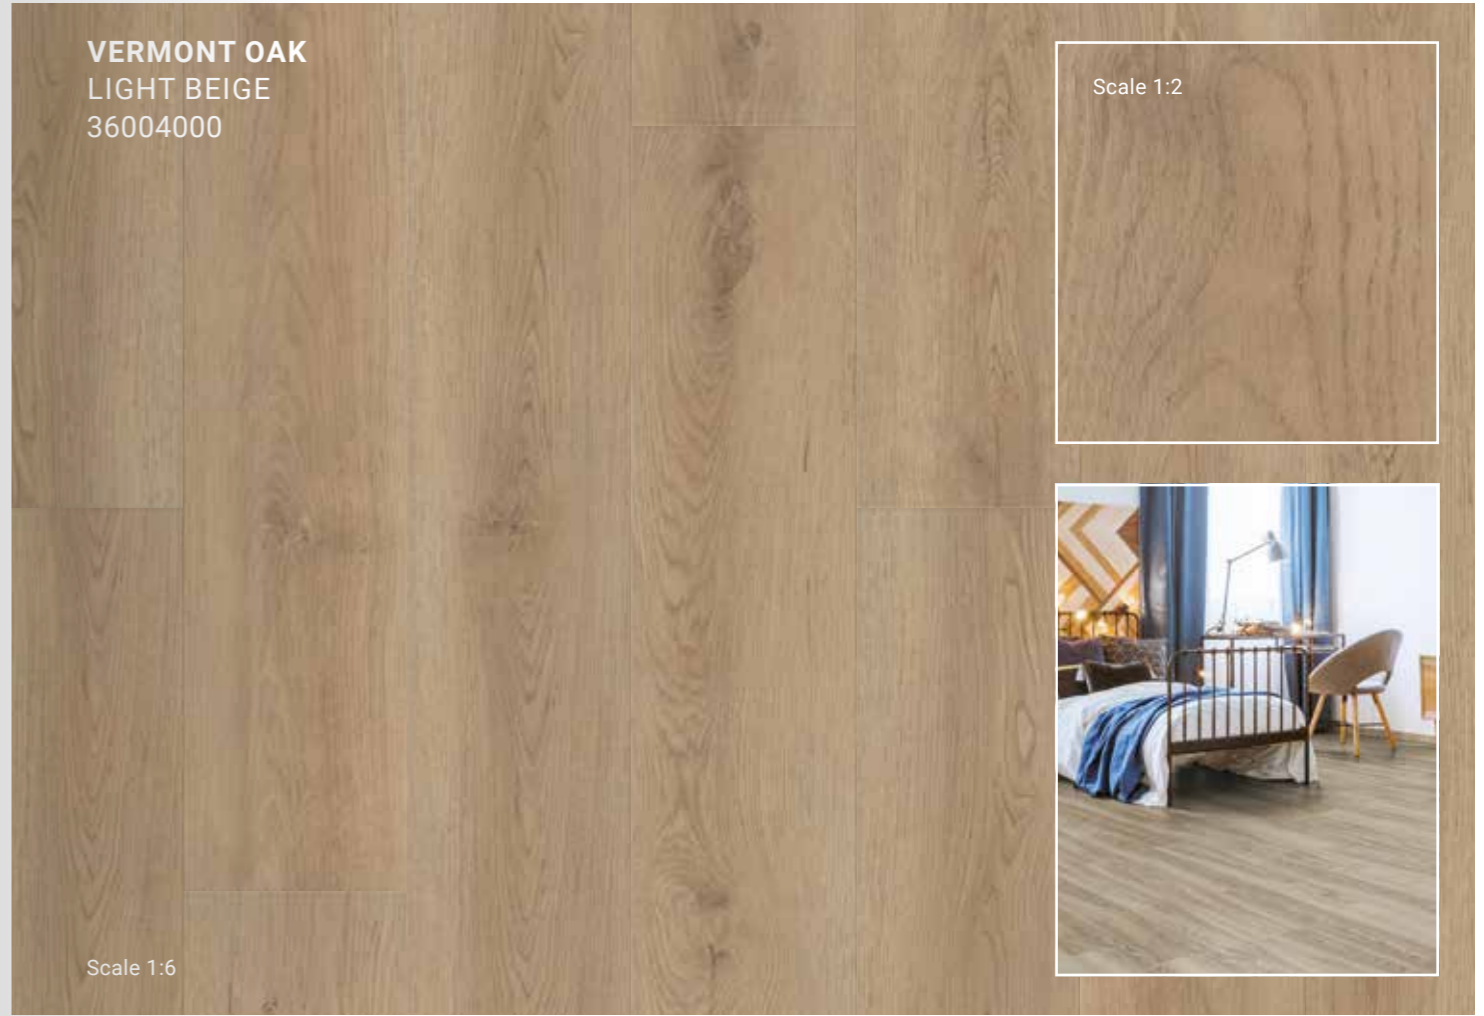

**NATURAL**  
36004002  
Skirting: 35949002

**VERMONT OAK**  
NATURAL  
36004002

Scale 1:6

**VERMONT OAK**  
LIGHT BEIGE  
36004000

Scale 1:6

**VERMONT OAK**  
MEDIUM GREY  
36004001

Scale 1:6