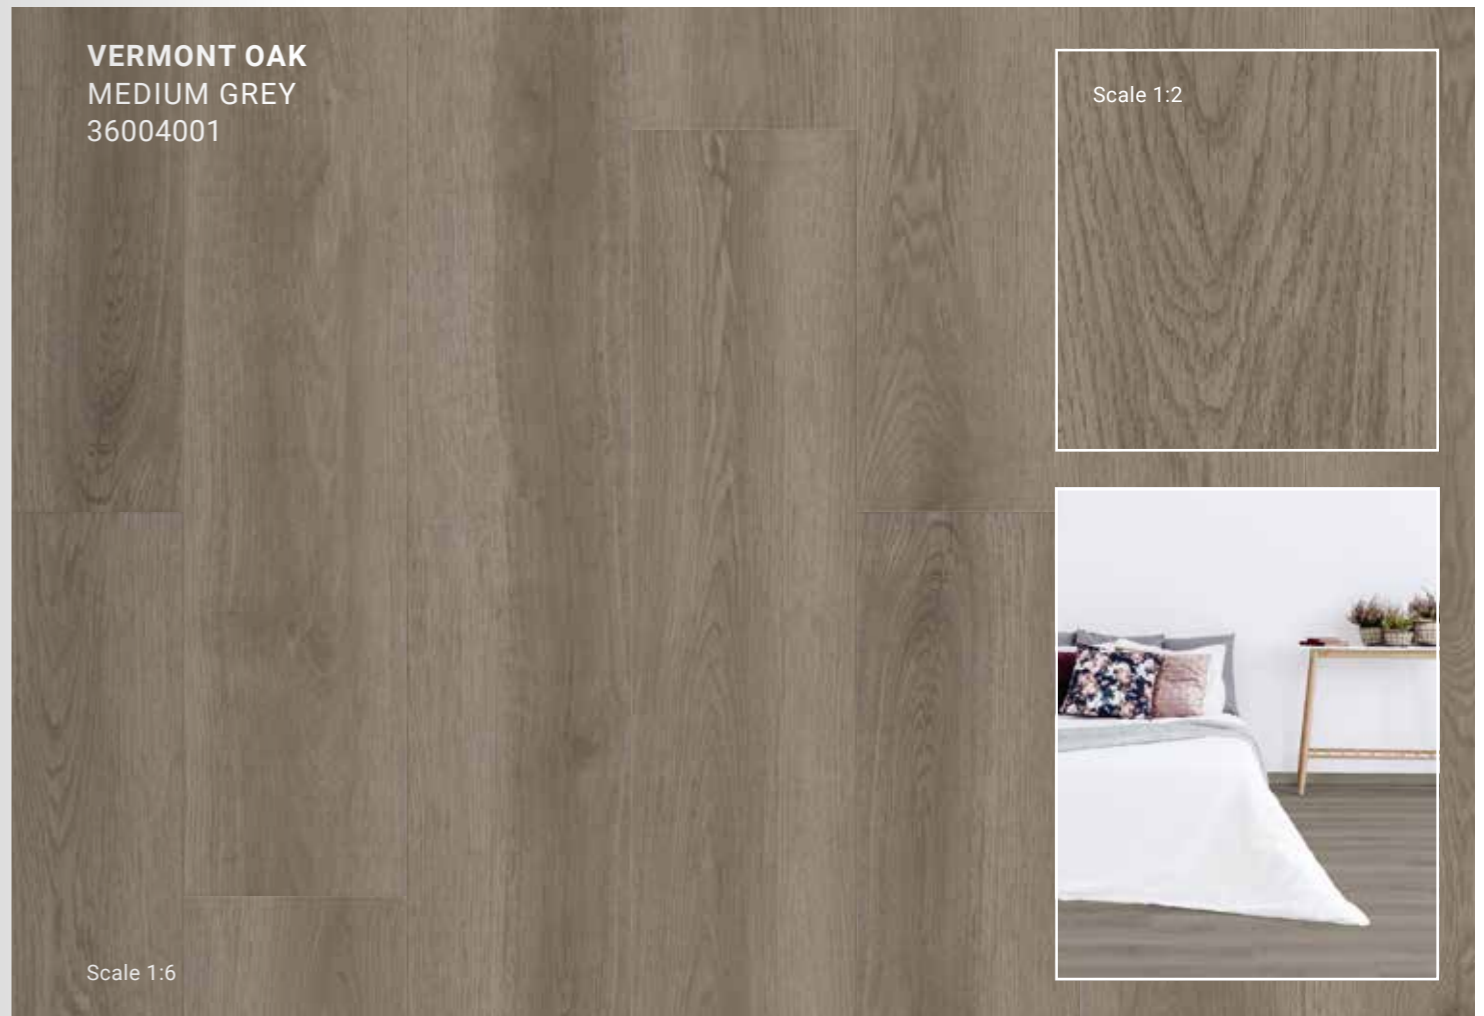

**NATURAL**  
36004002  
Skirting: 35949002

**VERMONT OAK**  
NATURAL  
36004002

Scale 1:6

**VERMONT OAK**  
LIGHT BEIGE  
36004000

Scale 1:6

**VERMONT OAK**  
MEDIUM GREY  
36004001

Scale 1:6