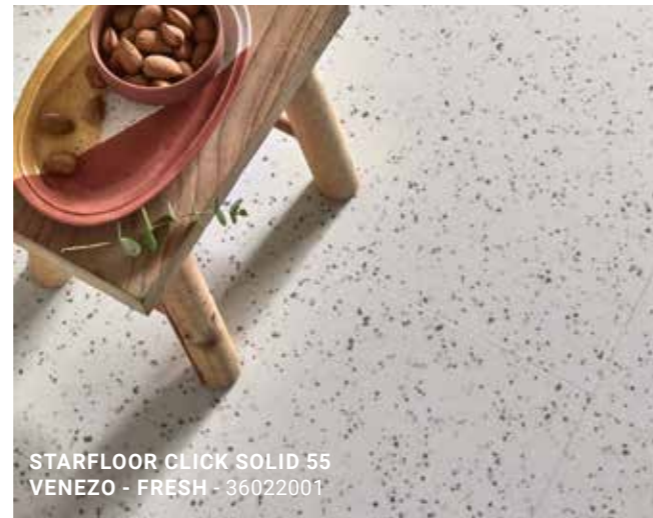

STARFLOOR CLICK SOLID 55  
 PATINA ASH - WARM NATURAL - 36021160

STARFLOOR CLICK SOLID 55  
 VENEZO - FRESH - 36022001

STARFLOOR CLICK SOLID 55  
 LUNI - WHITE - 36023001

STARFLOOR CLICK SOLID 30  
 MEDINA - NAVY - 36027213  
 PATCHWORK - BROWN - 36027209